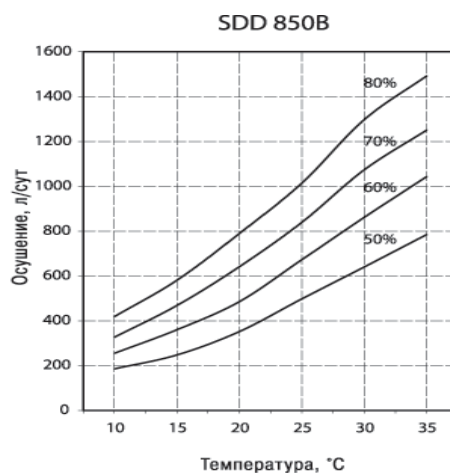

Уровень звукового давления (З)	дБ (А)	71	72	74	74	75	76
Рабочий диапазон температуры воздуха	°С	10÷36	10÷36	10÷36	10÷36	10÷36	10÷36
Рабочий диапазон относительной влажности	%	30÷99	30÷99	30÷99	30÷99	30÷99	30÷99
Вес	кг	580	710	770	830	940	1290
Напряжение электропитания	В/ф	400/3	400/3	400/3	400/3	400/3	400/3

- (1) При температуре воды бассейна 25/30 °С (только в исполнении RH и RHW);
- (2) При температуре горячей воды 80/70 °С, (только в исполнении HW и RHW);
- (3) На расстоянии 1 м.

Модель	A (мм)	B (мм)	C (мм)
SDD 750B	1250	1870	850
SDD 850B	1250	1870	850
SDD 1000B	1566	2608	1105
SDD 1250B	1566	2608	1105
SDD 1550B	1566	2608	1105
SDD 2000B	1566	3608	1105