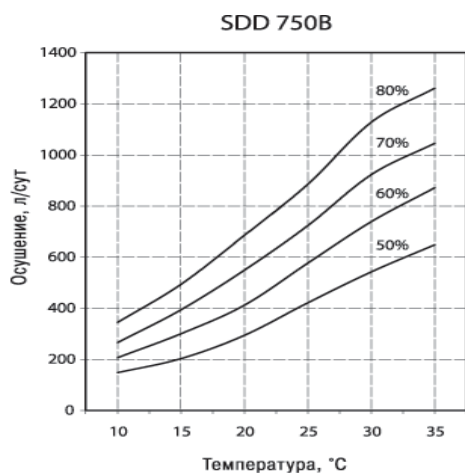

Уровень звукового давления (З)	дБ (А)	71	72	74	74	75	76
Рабочий диапазон температуры воздуха	°С	10÷36	10÷36	10÷36	10÷36	10÷36	10÷36
Рабочий диапазон относительной влажности	%	30÷99	30÷99	30÷99	30÷99	30÷99	30÷99
Вес	кг	580	710	770	830	940	1290
Напряжение электропитания	В/ф	400/3	400/3	400/3	400/3	400/3	400/3

- (1) При температуре воды бассейна 25/30 °С (только в исполнении RH и RHW);
- (2) При температуре горячей воды 80/70 °С, (только в исполнении HW и RHW);
- (3) На расстоянии 1 м.

Модель	A (мм)	B (мм)	C (мм)
SDD 750B	1250	1870	850
SDD 850B	1250	1870	850
SDD 1000B	1566	2608	1105
SDD 1250B	1566	2608	1105
SDD 1550B	1566	2608	1105
SDD 2000B	1566	3608	1105