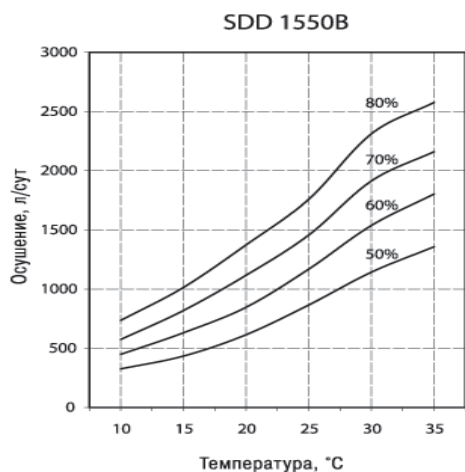

Уровень звукового давления (З)	дБ (А)	71	72	74	74	75	76
Рабочий диапазон температуры воздуха	°С	10÷36	10÷36	10÷36	10÷36	10÷36	10÷36
Рабочий диапазон относительной влажности	%	30÷99	30÷99	30÷99	30÷99	30÷99	30÷99
Вес	кг	580	710	770	830	940	1290
Напряжение электропитания	В/ф	400/3	400/3	400/3	400/3	400/3	400/3

- (1) При температуре воды бассейна 25/30 °С (только в исполнении RH и RHW);
- (2) При температуре горячей воды 80/70 °С, (только в исполнении HW и RHW);
- (3) На расстоянии 1 м.

Модель	A (мм)	B (мм)	C (мм)
SDD 750B	1250	1870	850
SDD 850B	1250	1870	850
SDD 1000B	1566	2608	1105
SDD 1250B	1566	2608	1105
SDD 1550B	1566	2608	1105
SDD 2000B	1566	3608	1105