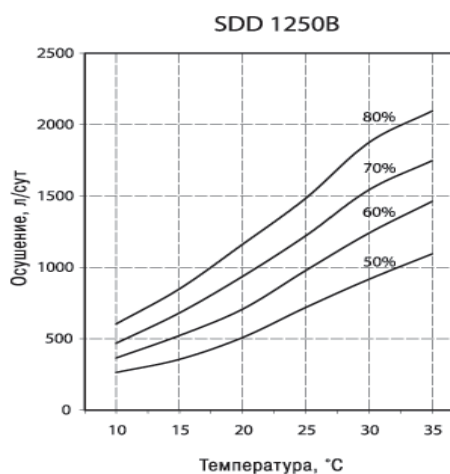

Уровень звукового давления (З)	дБ (А)	71	72	74	74	75	76
Рабочий диапазон температуры воздуха	°С	10÷36	10÷36	10÷36	10÷36	10÷36	10÷36
Рабочий диапазон относительной влажности	%	30÷99	30÷99	30÷99	30÷99	30÷99	30÷99
Вес	кг	580	710	770	830	940	1290
Напряжение электропитания	В/ф	400/3	400/3	400/3	400/3	400/3	400/3

- (1) При температуре воды бассейна 25/30 °С (только в исполнении RH и RHW);
- (2) При температуре горячей воды 80/70 °С, (только в исполнении HW и RHW);
- (3) На расстоянии 1 м.

Модель	A (мм)	B (мм)	C (мм)
SDD 750B	1250	1870	850
SDD 850B	1250	1870	850
SDD 1000B	1566	2608	1105
SDD 1250B	1566	2608	1105
SDD 1550B	1566	2608	1105
SDD 2000B	1566	3608	1105