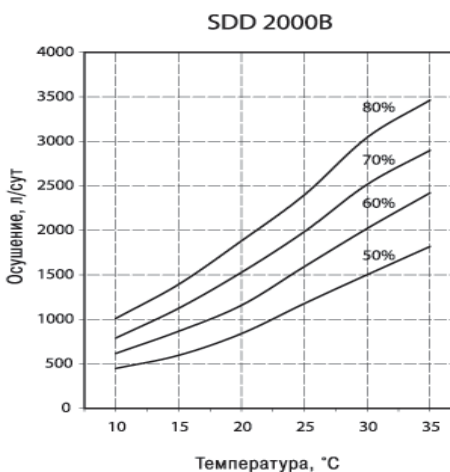

Уровень звукового давления (З)	дБ (А)	71	72	74	74	75	76
Рабочий диапазон температуры воздуха	°С	10÷36	10÷36	10÷36	10÷36	10÷36	10÷36
Рабочий диапазон относительной влажности	%	30÷99	30÷99	30÷99	30÷99	30÷99	30÷99
Вес	кг	580	710	770	830	940	1290
Напряжение электропитания	В/ф	400/3	400/3	400/3	400/3	400/3	400/3

- (1) При температуре воды бассейна 25/30 °С (только в исполнении RH и RHW);
- (2) При температуре горячей воды 80/70 °С, (только в исполнении HW и RHW);
- (3) На расстоянии 1 м.