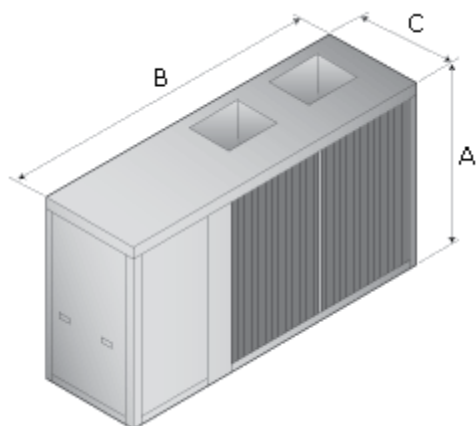

Уровень звукового давления (З)	дБ (А)	71	72	74	74	75	76
Рабочий диапазон температуры воздуха	°С	10÷36	10÷36	10÷36	10÷36	10÷36	10÷36
Рабочий диапазон относительной влажности	%	30÷99	30÷99	30÷99	30÷99	30÷99	30÷99
Вес	кг	580	710	770	830	940	1290
Напряжение электропитания	В/ф	400/3	400/3	400/3	400/3	400/3	400/3

- (1) При температуре воды бассейна 25/30 °С (только в исполнении RH и RHW);
- (2) При температуре горячей воды 80/70 °С, (только в исполнении HW и RHW);
- (3) На расстоянии 1 м.

Модель	A (мм)	B (мм)	C (мм)
SDD 750B	1250	1870	850
SDD 850B	1250	1870	850
SDD 1000B	1566	2608	1105
SDD 1250B	1566	2608	1105
SDD 1550B	1566	2608	1105
SDD 2000B	1566	3608	1105