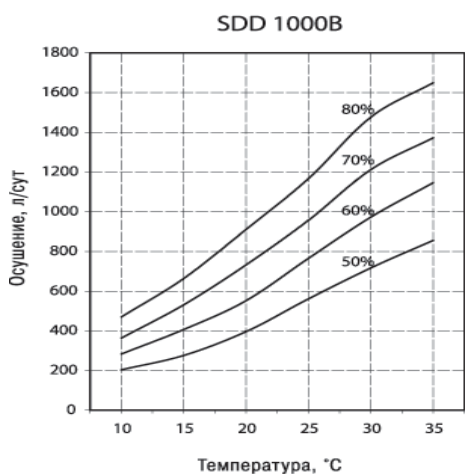

Уровень звукового давления (З)	дБ (А)	71	72	74	74	75	76
Рабочий диапазон температуры воздуха	°С	10÷36	10÷36	10÷36	10÷36	10÷36	10÷36
Рабочий диапазон относительной влажности	%	30÷99	30÷99	30÷99	30÷99	30÷99	30÷99
Вес	кг	580	710	770	830	940	1290
Напряжение электропитания	В/ф	400/3	400/3	400/3	400/3	400/3	400/3

- (1) При температуре воды бассейна 25/30 °С (только в исполнении RH и RHW);
- (2) При температуре горячей воды 80/70 °С, (только в исполнении HW и RHW);
- (3) На расстоянии 1 м.